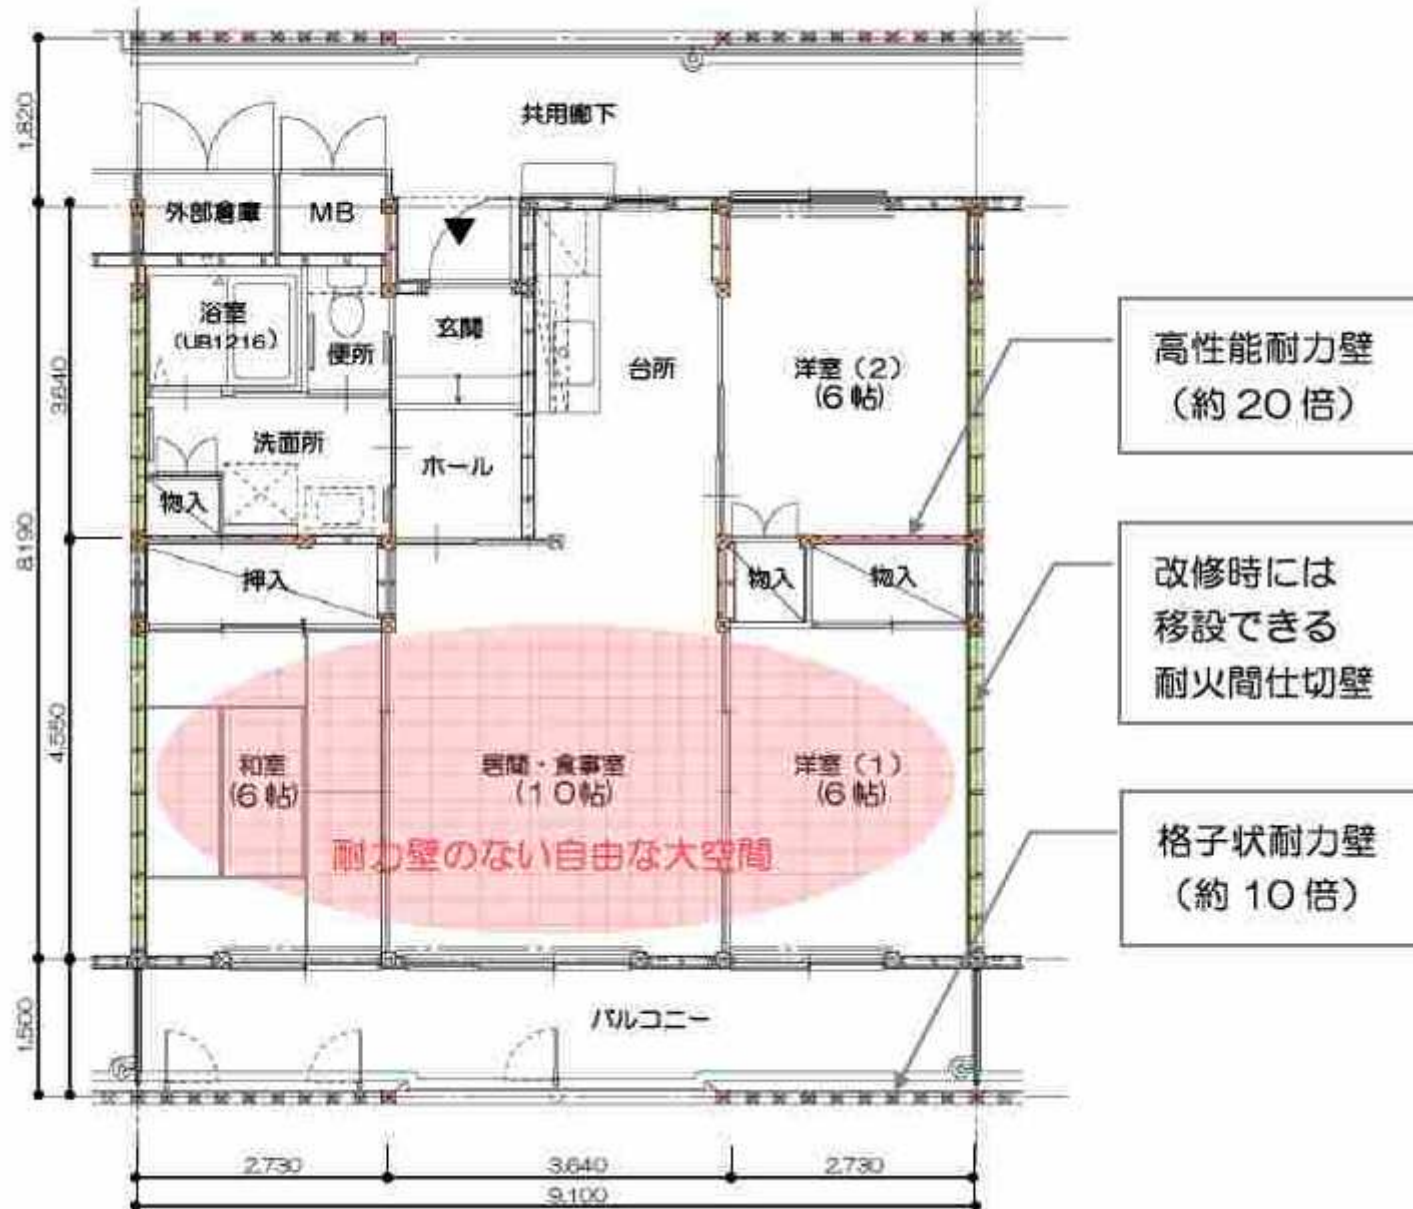

プラン1・北入りタイプ

住戸専用面積:71.52㎡

プラン2・南入りタイプ

住戸専用面積:71.28㎡